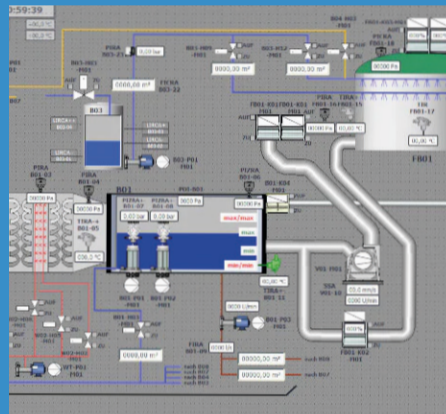

Ihr Profil

- Sie verfügen über mehrjährige Berufserfahrung im Bereich Projektierung oder Vertrieb mit Themenschwerpunkt: Luftreinigung, Lüftungstechnik, Filtertechnik, Abwassertechnik, Umwelttechnik oder Anlagenbau
- Berufsanfänger sollten einen entsprechenden Abschluss im technischen Bereich als Ingenieur oder Techniker aufweisen, alternativ im kaufmännischen Fach-/Betriebswirt
- CAD und/oder SolidWorks Kenntnisse von Vorteil
- Kenntnisse in der Erstellung von Fließbildern und Anlagendokumentationen sind von Vorteil
- Kommunikative Kompetenzen
- Eigenverantwortliches Handeln
- Englisch in Schrift und Sprache B2
- Führerschein Klasse B
- Spaß an gelegentlichen Reisen

Was wir bieten

- Einen unbefristeten Arbeitsplatz in einem seit über 40 Jahren etablierten Unternehmen
- Ein faires Fixgehalt mit attraktiver Bonusregelung
- Urlaubs- / Weihnachtsgeld
- Modernen Büroplatz in einem motivierten Team
- Flexible Arbeitszeiten
- Weiterbildungs- und Aufstiegsmöglichkeiten
- Umfassende begleitende Einarbeitung
- Ein familiäres Umfeld und eine hierarchisch flache Firmenstruktur
- Teamevents wie Sommer- und Weihnachtsfeier
- gratis Getränke

Wir freuen uns auf Ihre aussagefähigen Bewerbungsunterlagen mit handgeschriebenem Lebenslauf unter Angabe Ihrer Gehaltsvorstellungen und möglichem Eintrittstermin.